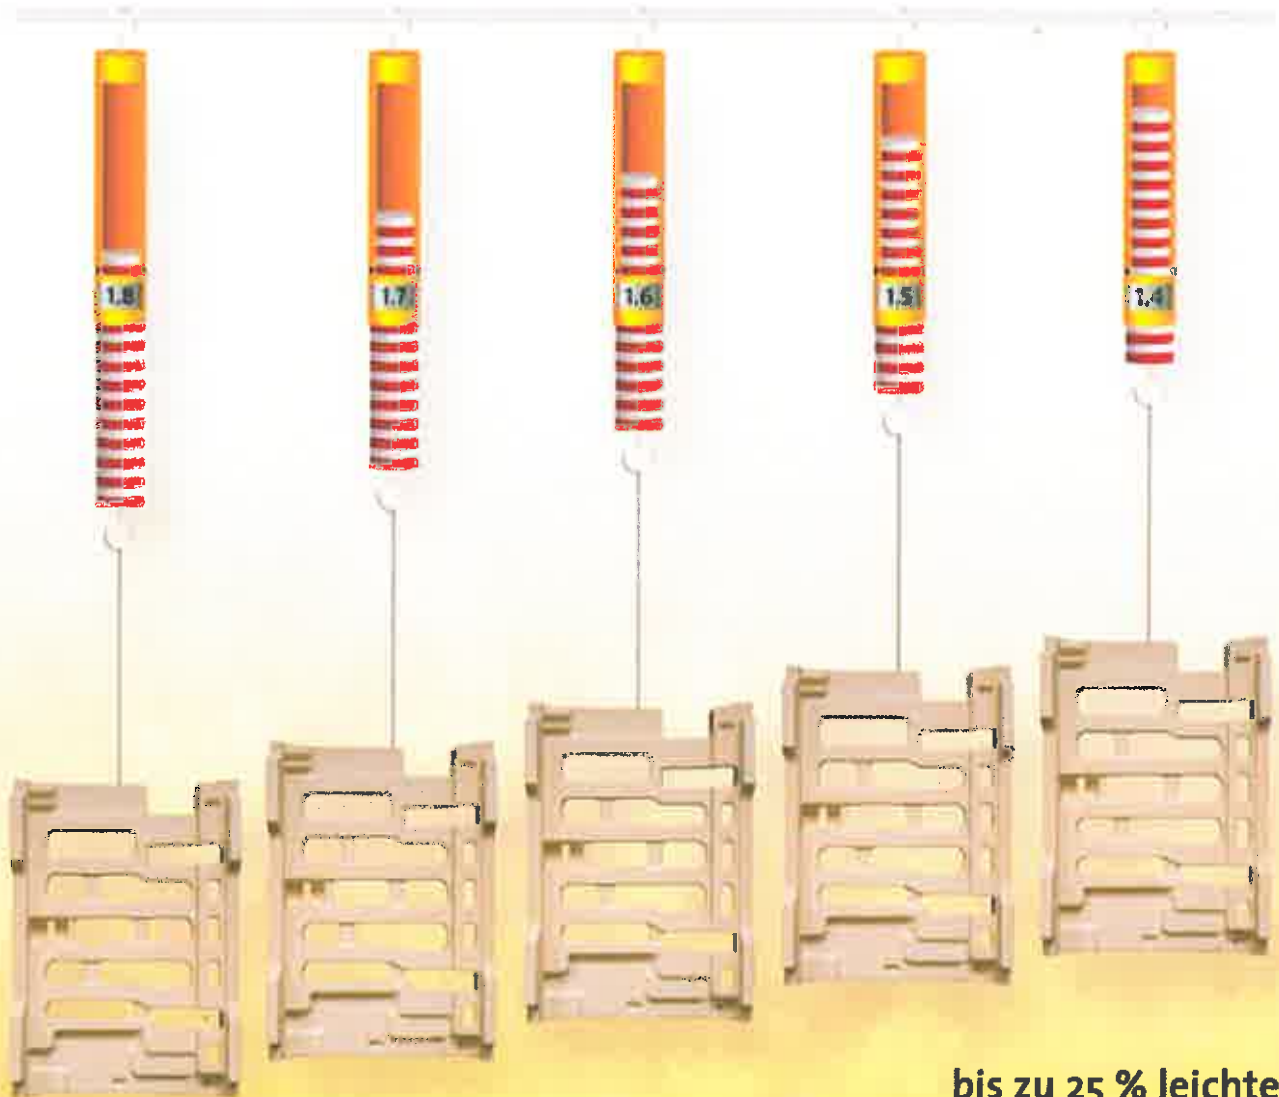

BurcoLight Kassetten – jetzt klar im Vorteil!

bis zu 25 % leichter
up to 25 % lighter

BURTON®
KILN FURNITURE

BURTON®
feuerfest